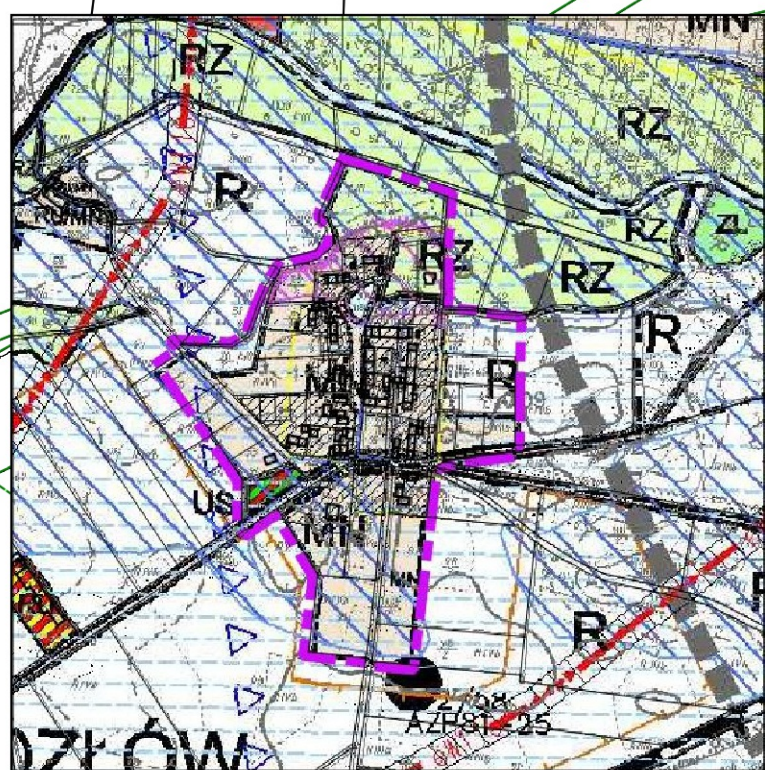

## skala 1:1000

Załącznik Nr 1  
do uchwały Nr....  
Rady Miejskiej w Kątach  
Wrocławskich  
z dnia.....

WYRYS ZE STUDIUM UWARUNKOWAŃ I KIERUNKÓW ZAGOSPODAROWANIA PRZESTRZENNEGO MIASTA I GMINY KĄTY WROCŁAWSKIE przyjętego uchwałą Nr XXI/300/20 Rady Miejskiej w Kątach Wrocławskich z dnia 25 czerwca 2020 r.

- Oznaczenia**
- granica obszaru objętego planem
  - linie rozgraniczające tereny o różnym przeznaczeniu lub różnych zasadach zagospodarowania
  - nieprzekraczalne linie zabudowy
  - wymiarowanie
  - stacja transformatorowa 15-20kV [1]
  - napowietrzna linia elektroenergetyczna średniego napięcia SN 15-20kV
  - pas technologiczny napowietrznej linii elektroenergetycznej średniego napięcia SN 15-20kV
  - strefa B ochrony konserwatorskiej, obszar ujęty w ewidencji zabytków
  - strefa OW obserwacji archeologicznej
  - strefa ochronna wału przeciwpowodziowego
  - obszar szczególnego zagrożenia powodzią
  - obszary na których prawdopodobieństwo wystąpienia powodzi jest wysokie (Q 10%)
  - obszary na których prawdopodobieństwo wystąpienia powodzi jest średnie (Q 1%)
  - obszary na których prawdopodobieństwo wystąpienia powodzi jest niskie (Q 0,2%)
  - M- tereny zabudowy mieszkaniowej jednorodzinnej, usługowej z dopuszczeniem produkcji nieuciążliwej
  - MNU- tereny zabudowy mieszkaniowo- usługowej
  - UP- tereny zabudowy usług publicznych
  - US- tereny sportu i rekreacji
  - R- tereny rolnicze
  - RM- tereny zabudowy zagrodowej w gospodarstwach rolnych
  - WS- tereny wód powierzchniowych śródlądowych
  - KDL- tereny drogi publicznej- lokalnej
  - KDD- tereny dróg publicznych- dojazdowych
  - KDpj- ciągi pieszo- jezdne, publiczne
  - IT- tereny infrastruktury technicznej

Powierzchnia obszaru objętego planem: 15,042 ha

Opracowano na podstawie uchwały Nr XXX/403/17 Rady Miejskiej w Kątach Wrocławskich z dnia 27 kwietnia 2017 r. w sprawie przystąpienia do sporządzenia miejscowego planu zagospodarowania przestrzennego wsi Kozłów