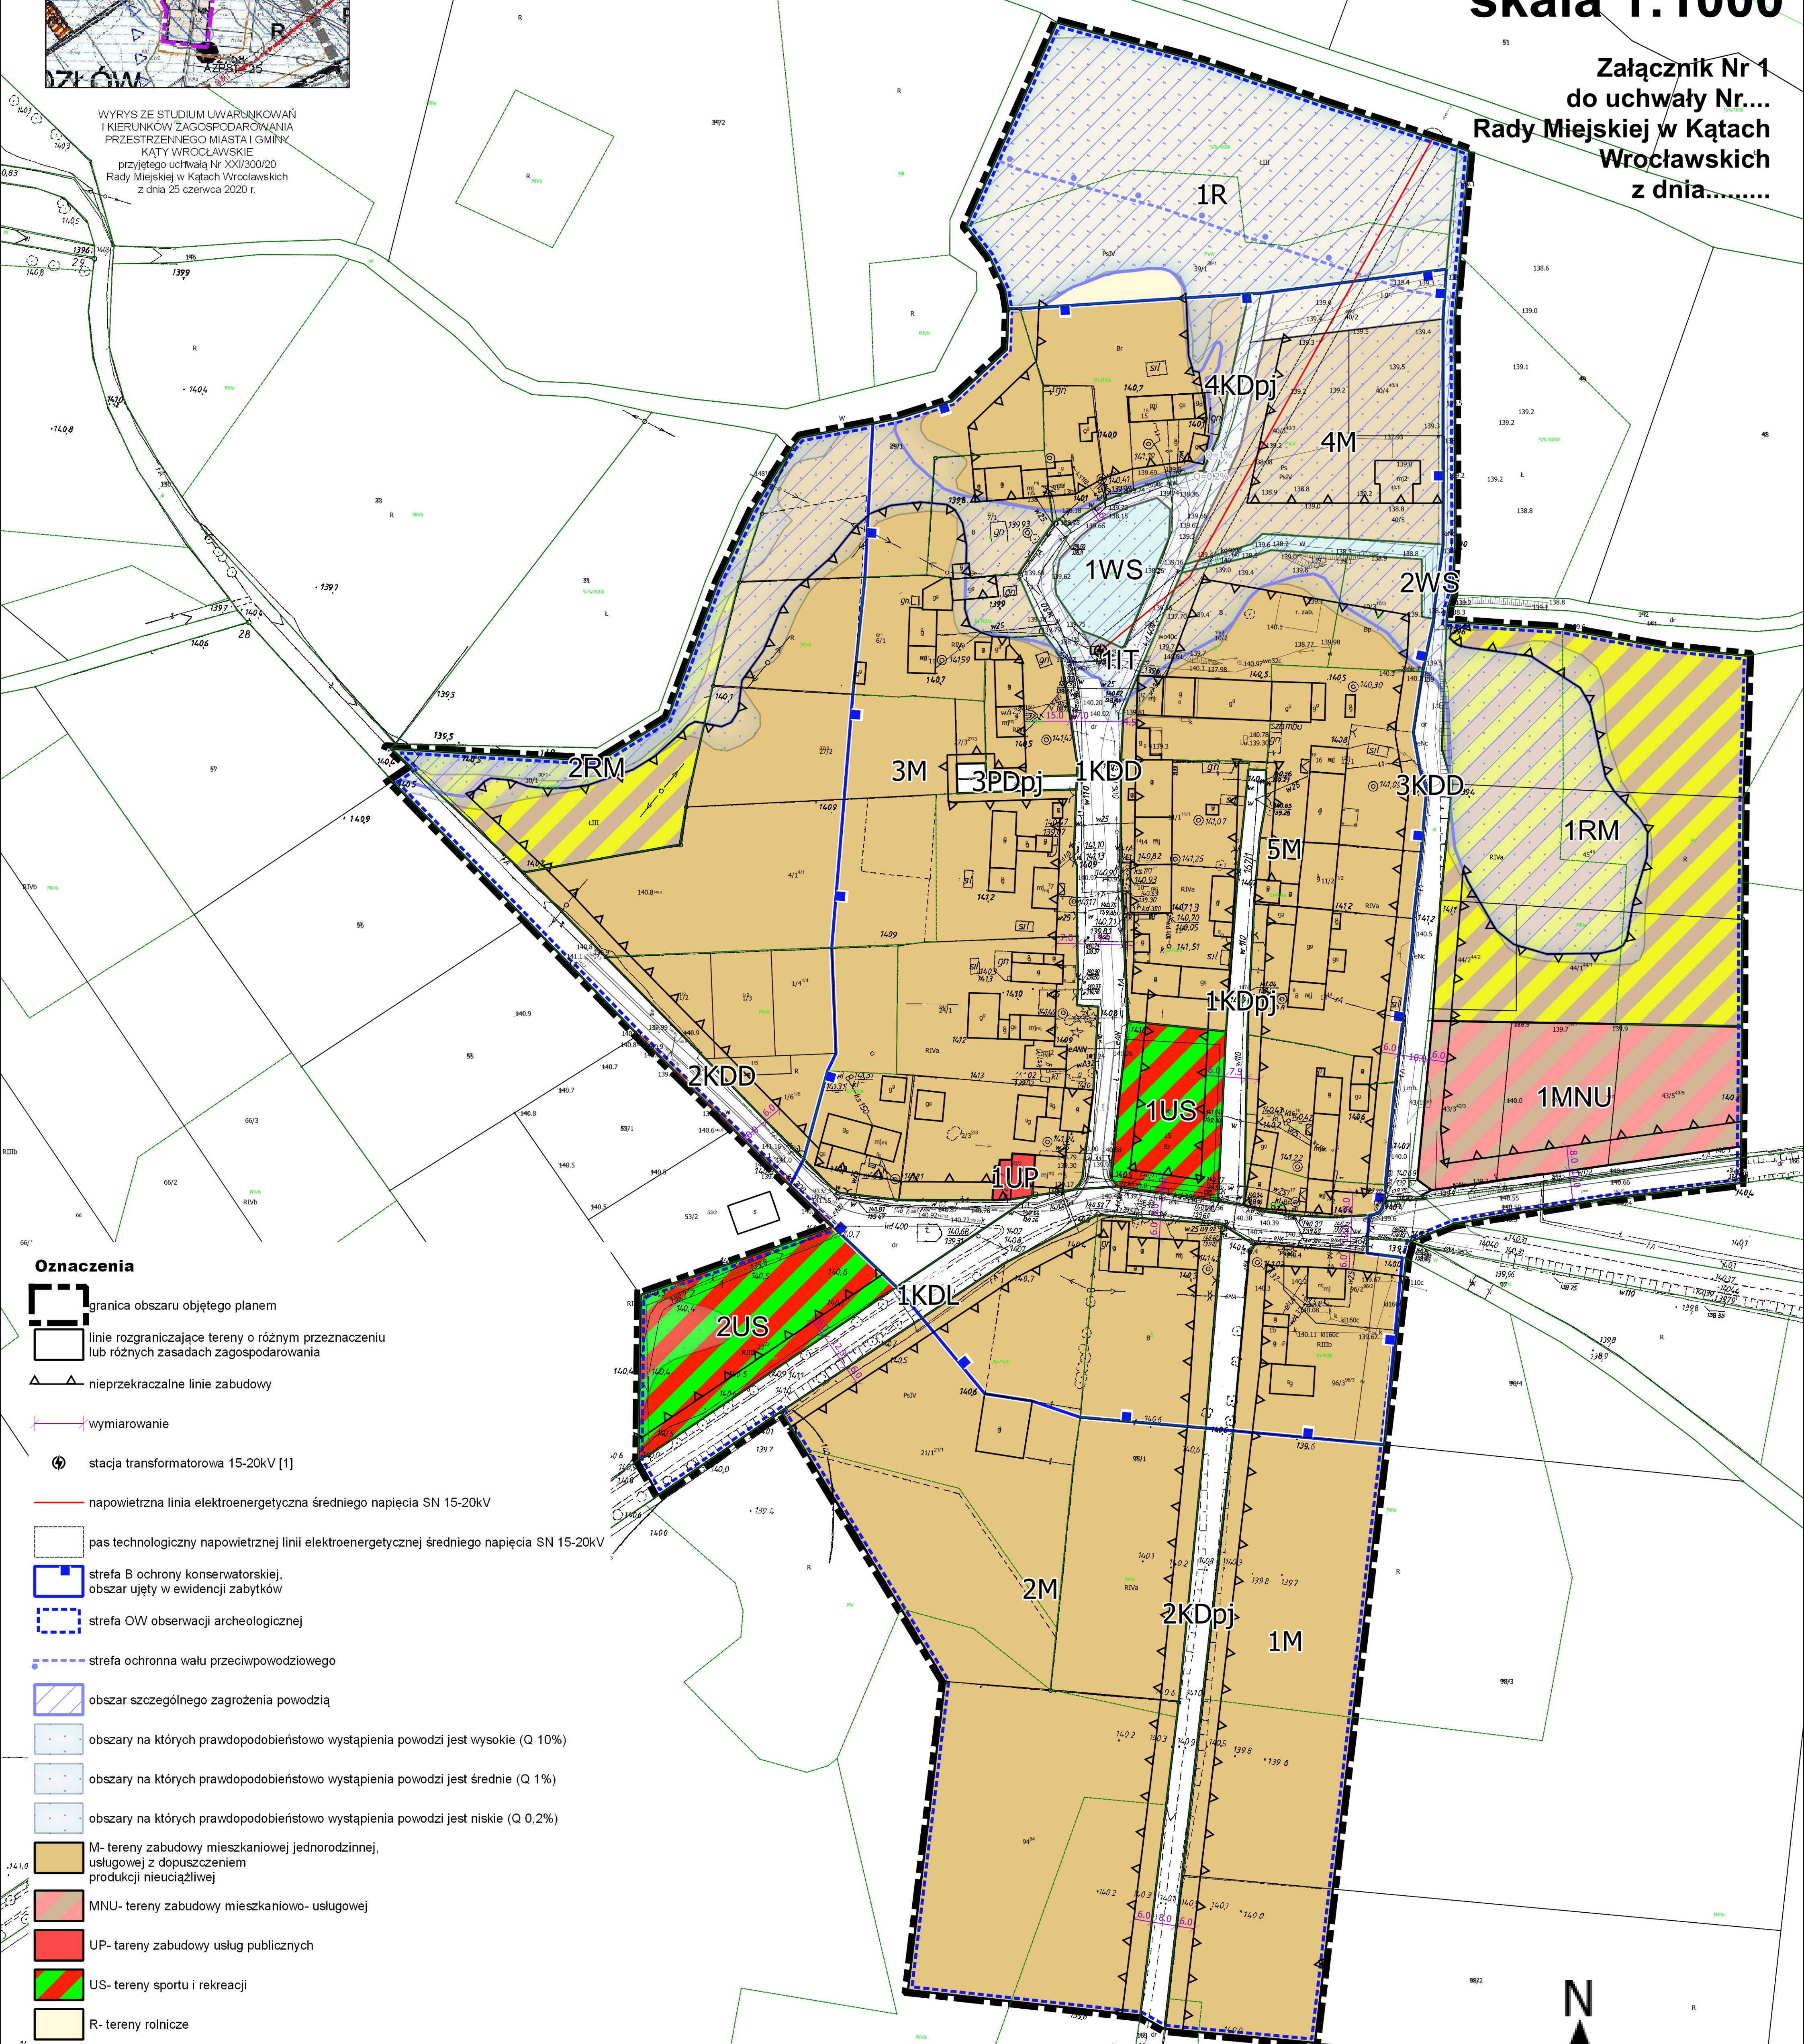

## skala 1:1000

Załącznik Nr 1  
do uchwały Nr....  
Rady Miejskiej w Kątach  
Wrocławskich  
z dnia.....

WYRYS ZE STUDIUM UWARUNKOWAŃ I KIERUNKÓW ZAGOSPODAROWANIA PRZESTRZENNEGO MIASTA I GMINY KĄTY WROCŁAWSKIE przyjętego uchwałą Nr XXI/300/20 Rady Miejskiej w Kątach Wrocławskich z dnia 25 czerwca 2020 r.

- Oznaczenia**
- granica obszaru objętego planem
  - linie rozgraniczające tereny o różnym przeznaczeniu lub różnych zasadach zagospodarowania
  - nieprzekraczalne linie zabudowy
  - wymiarowanie
  - stacja transformatorowa 15-20kV [1]
  - napowietrzna linia elektroenergetyczna średniego napięcia SN 15-20kV
  - pas technologiczny napowietrznej linii elektroenergetycznej średniego napięcia SN 15-20kV
  - strefa B ochrony konserwatorskiej, obszar ujęty w ewidencji zabytków
  - strefa OW obserwacji archeologicznej
  - strefa ochronna wału przeciwpowodziowego
  - obszar szczególnego zagrożenia powodzią
  - obszary na których prawdopodobieństwo wystąpienia powodzi jest wysokie (Q 10%)
  - obszary na których prawdopodobieństwo wystąpienia powodzi jest średnie (Q 1%)
  - obszary na których prawdopodobieństwo wystąpienia powodzi jest niskie (Q 0,2%)
  - M- tereny zabudowy mieszkaniowej jednorodzinnej, usługowej z dopuszczeniem produkcji nieuciążliwej
  - MNU- tereny zabudowy mieszkaniowo- usługowej
  - UP- tereny zabudowy usług publicznych
  - US- tereny sportu i rekreacji
  - R- tereny rolnicze
  - RM- tereny zabudowy zagrodowej w gospodarstwach rolnych
  - WS- tereny wód powierzchniowych śródlądowych
  - KDL- tereny drogi publicznej- lokalnej
  - KDD- tereny dróg publicznych- dojazdowych
  - KDpj- ciągi pieszo- jezdne, publiczne
  - IT- tereny infrastruktury technicznej

Powierzchnia obszaru objętego planem: 15,042 ha

Opracowano na podstawie uchwały Nr XXX/403/17 Rady Miejskiej w Kątach Wrocławskich z dnia 27 kwietnia 2017 r. w sprawie przystąpienia do sporządzenia miejscowego planu zagospodarowania przestrzennego wsi Kozłów